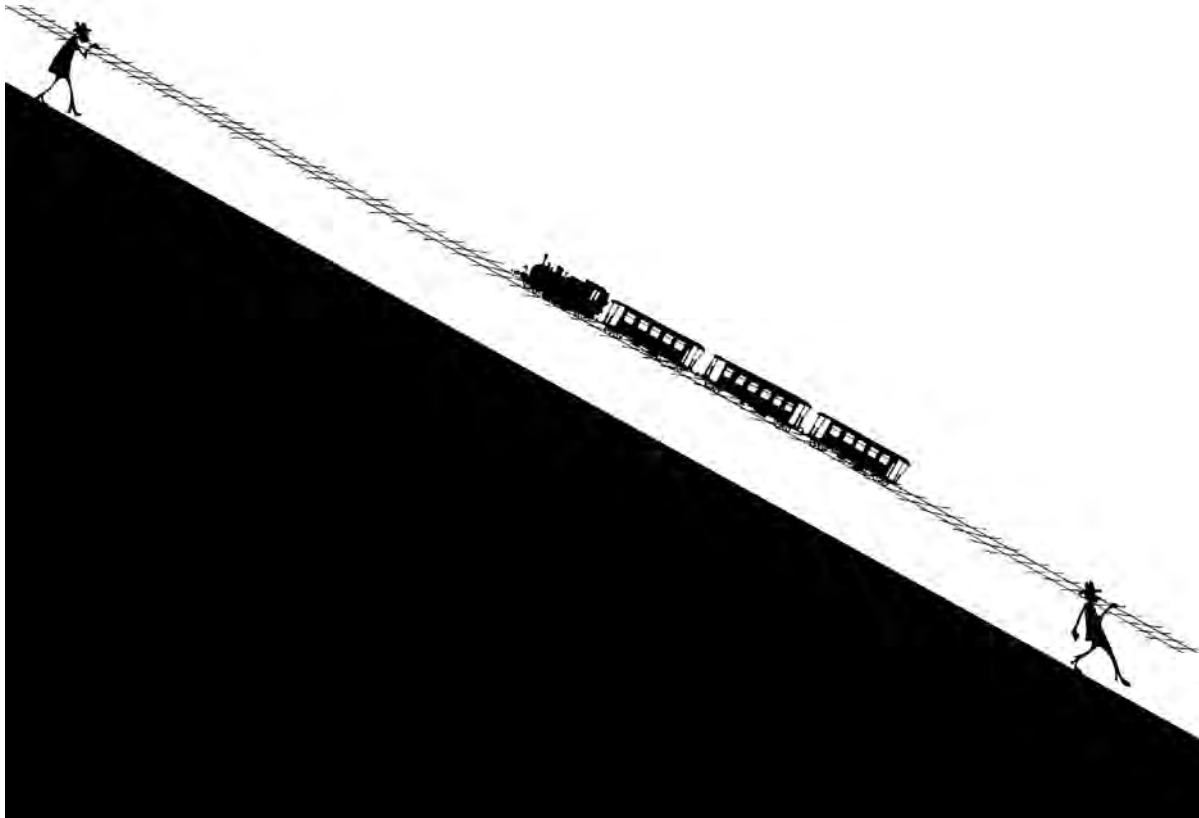

Wiebke Steinmetz

Landschaft / Schattenbild / 2004

Wiebke Steinmetz

Frauenreisen Landung im Kaktusfeld / Schattenbild 46x52cm / 2006

Wiebke Steinmetz

Musikerinnen auf dem Dach / Schattenbild / 2007

Wiebke Steinmetz